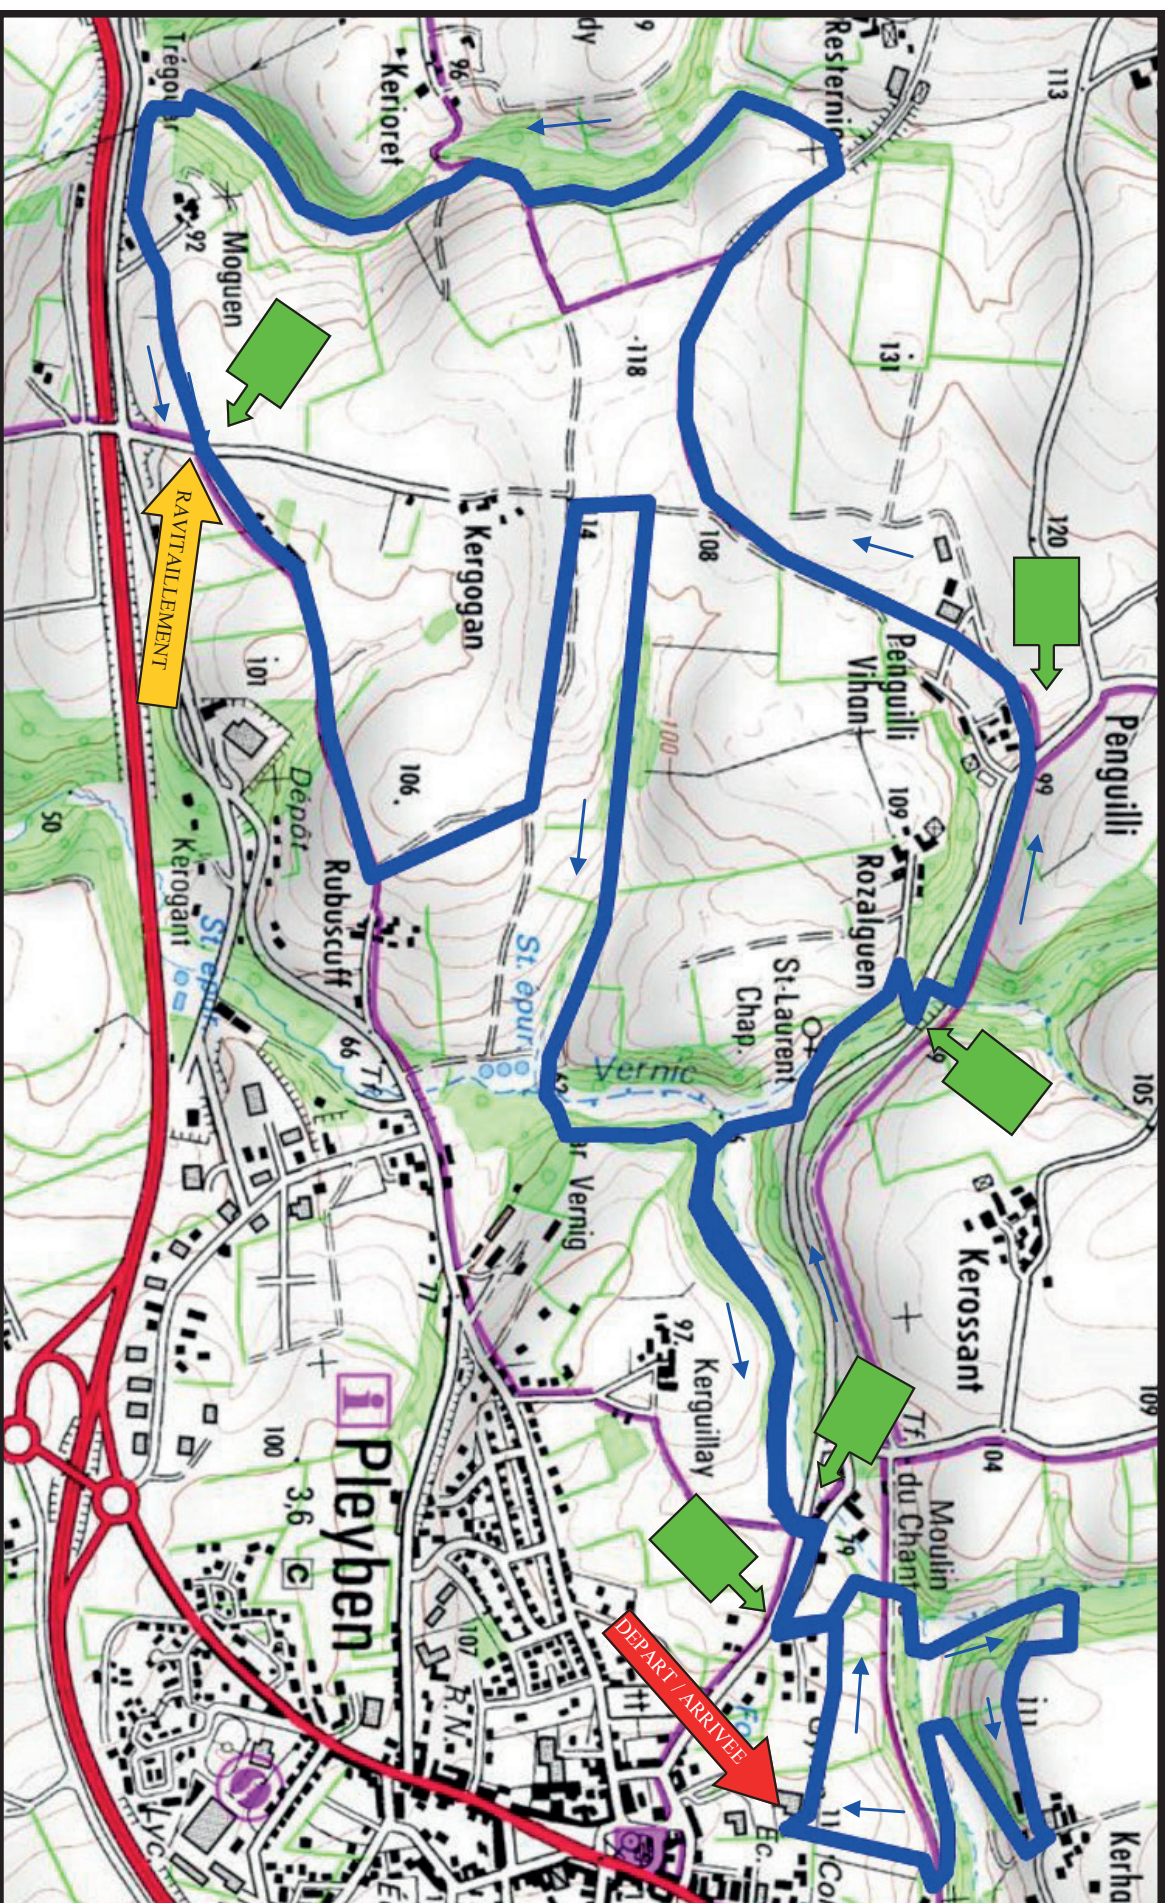

Parcours 12km TRAIL de PLEYBEN 2018

DEPART / ARRIVEE

RAVITAILLEMENT

SENS DE LA COURSE

SIGNALEURS