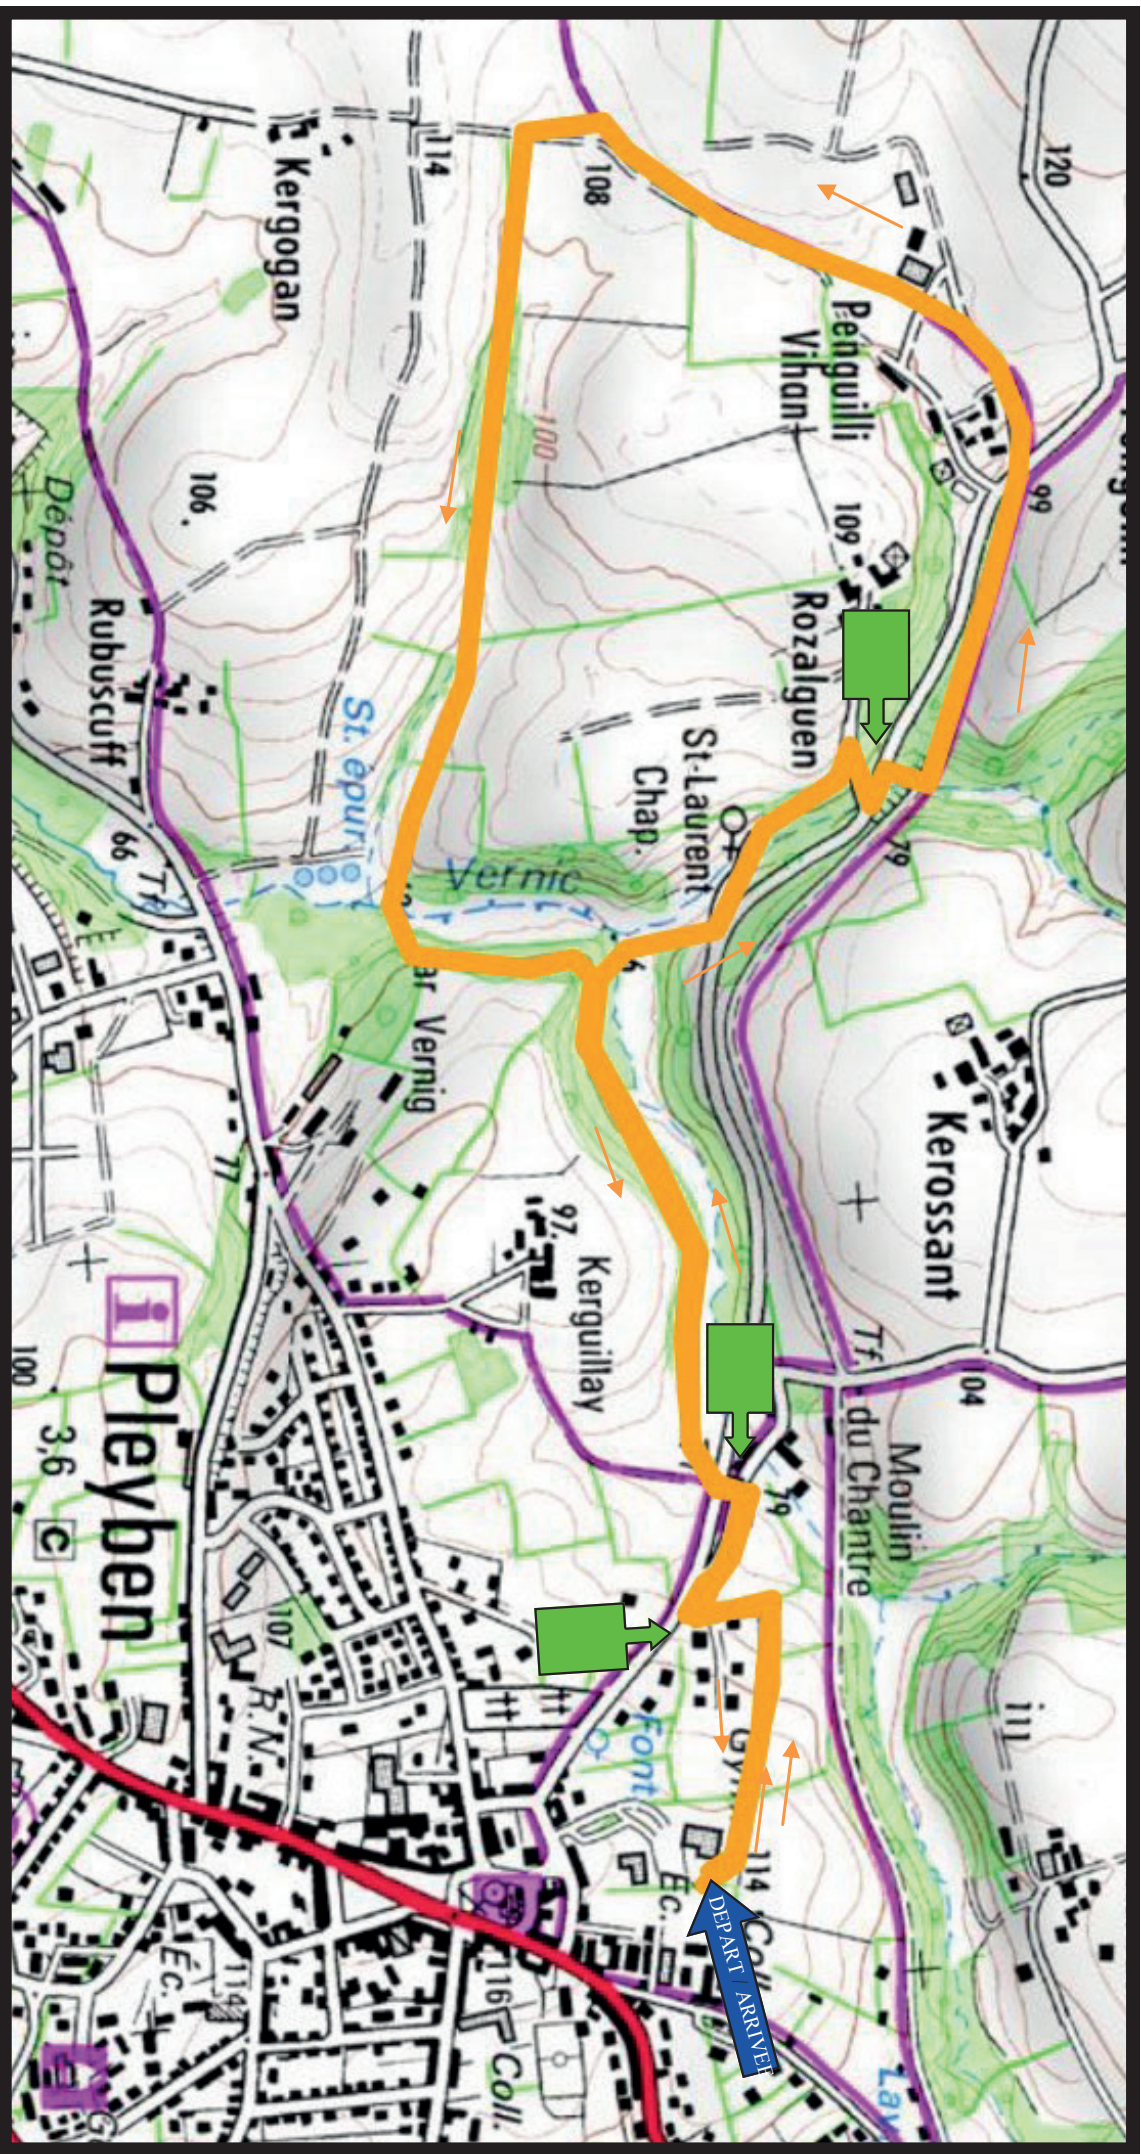

# Parcours 5 km TRAIL de PLEYBEN 2018

DEPART / ARRIVEE

SENS DE LA COURSE

SIGNALEURS